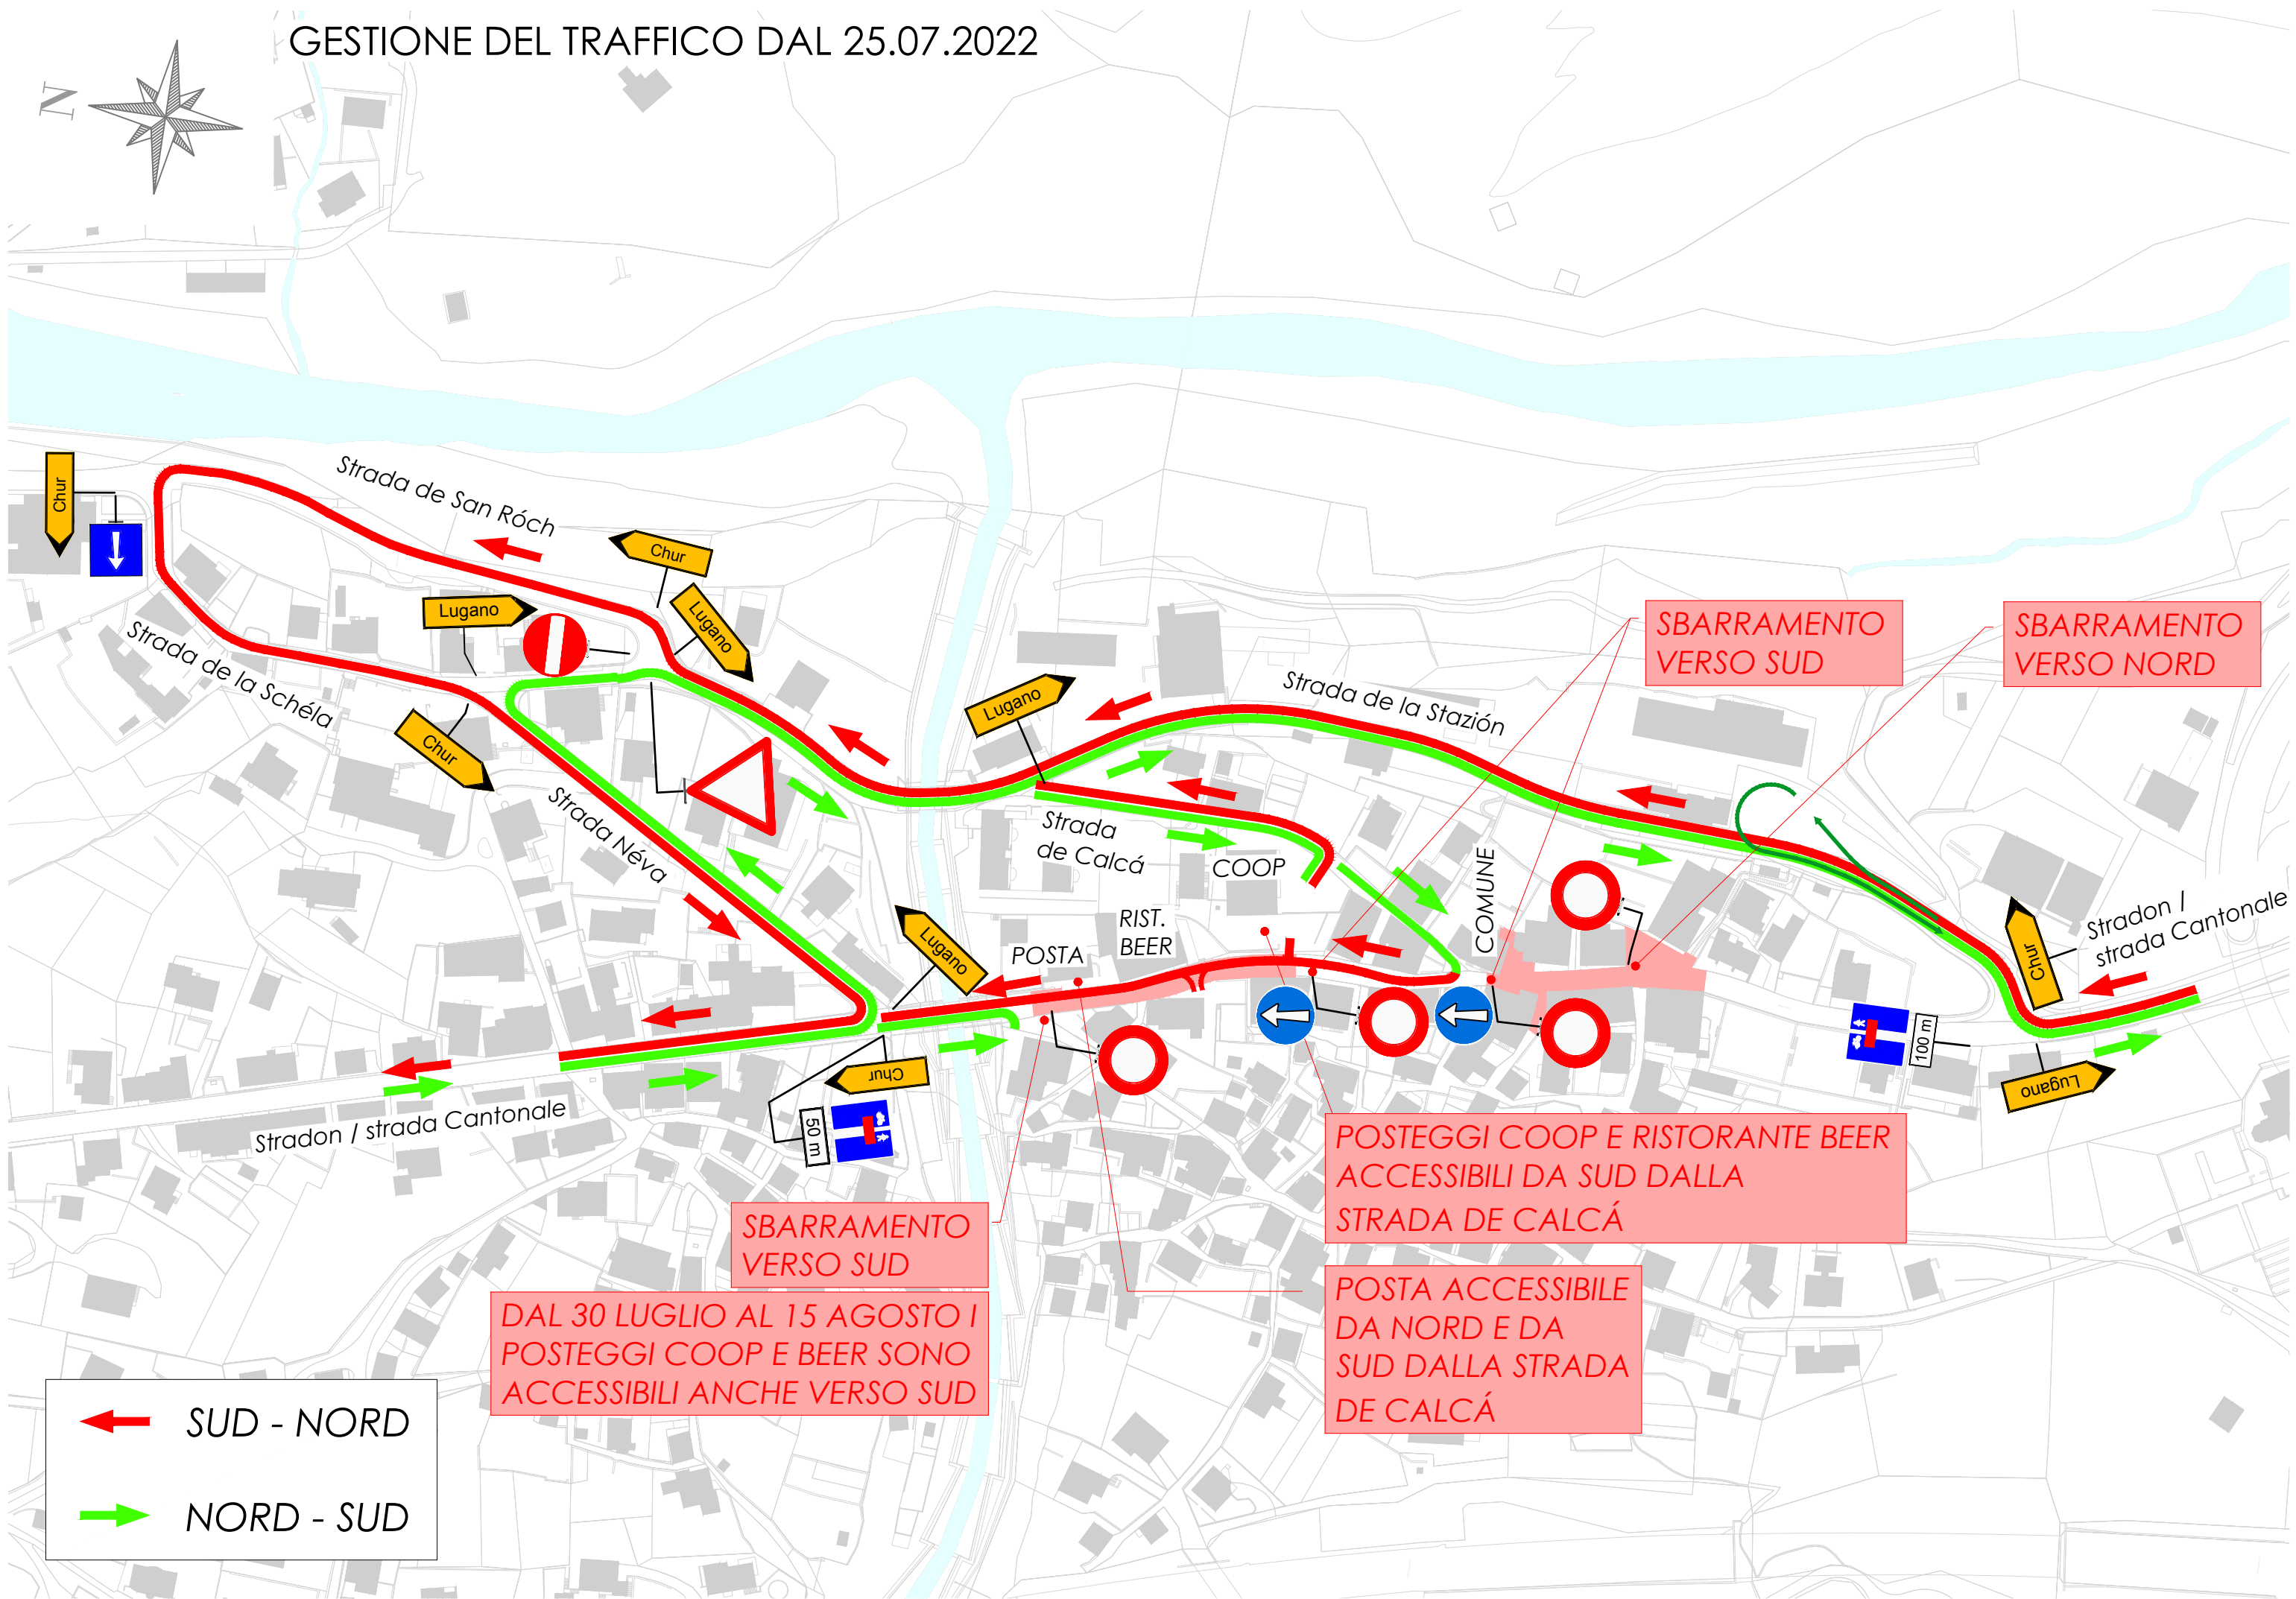

GESTIONE DEL TRAFFICO DAL 25.07.2022

SBARRAMENTO
VERSO SUD

SBARRAMENTO
VERSO NORD

POSTEGGI COOP E RISTORANTE BEER
ACCESSIBILI DA SUD DALLA
STRADA DE CALCÁ

POSTA ACCESSIBILE
DA NORD E DA
SUD DALLA STRADA
DE CALCÁ

SBARRAMENTO
VERSO SUD

DAL 30 LUGLIO AL 15 AGOSTO I
POSTEGGI COOP E BEER SONO
ACCESSIBILI ANCHE VERSO SUD

- ← SUD - NORD
- NORD - SUD